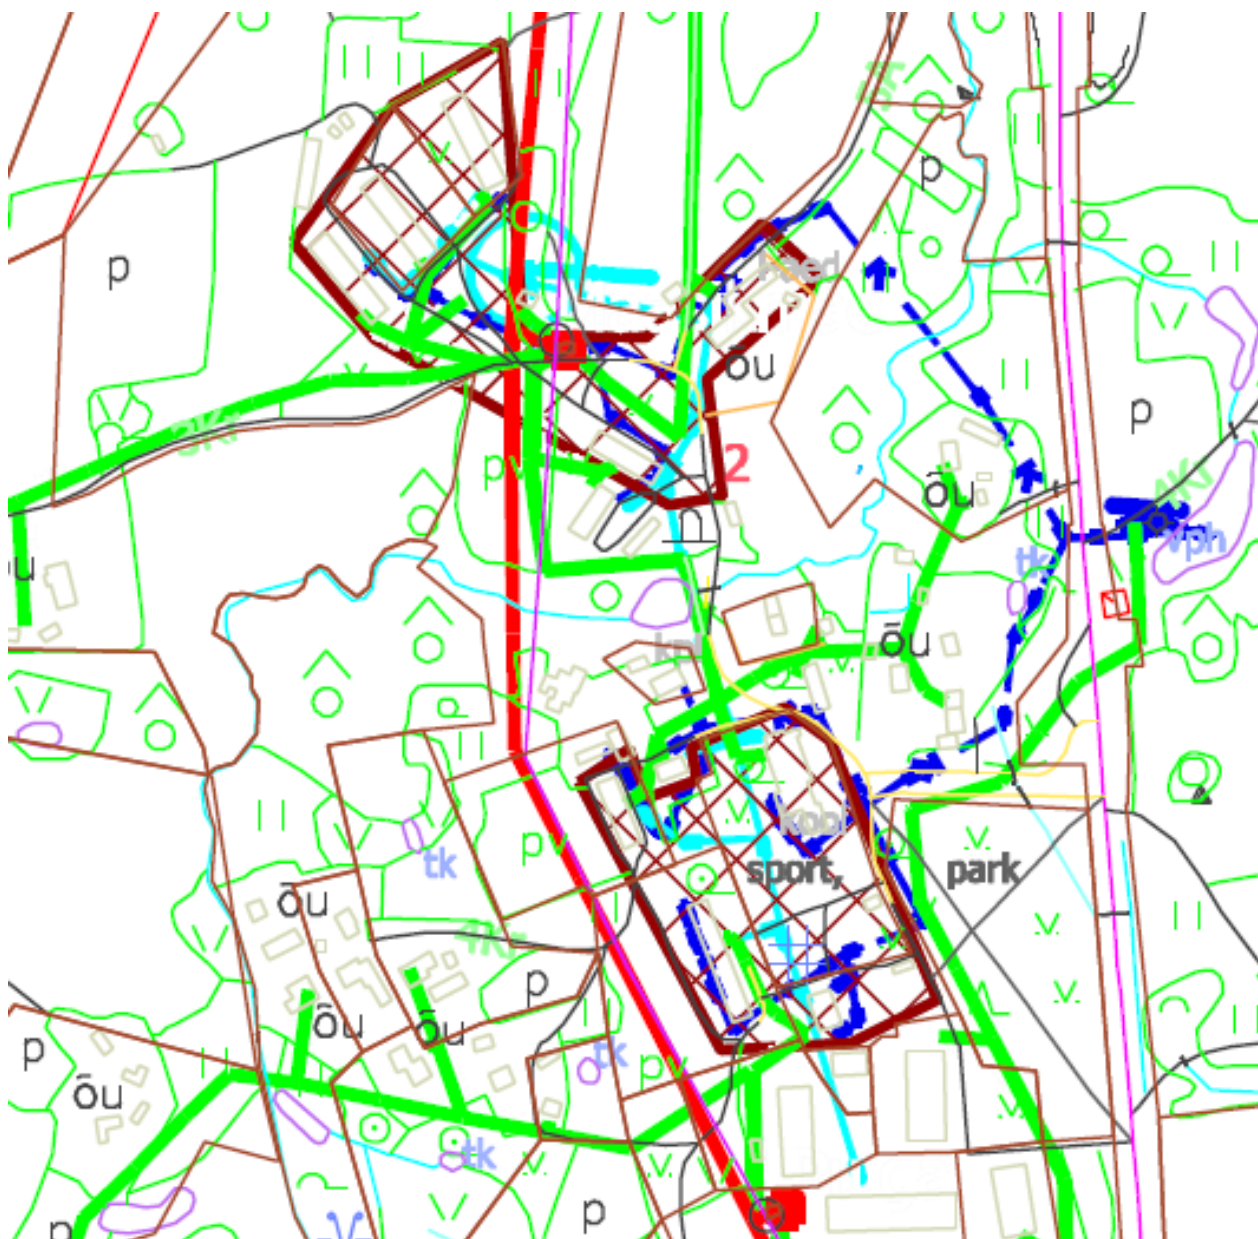

## Puiga küla kaugküttepiirkonna maa-ala kaart

### LEPPEMÄRGID

- Valla piir
-  Kaugkütte piirkond
-  Olemasolev ja planeeritud veetrass
-  Olemasolev ja planeeritud kanalisatsioonitrass
-  Olemasolev 6-10kV kaabelliin (kaitsetsoon 1m)
-  Olemasolev 35kV õhu- ja/või kaabelliin (kaitsetsoon õhuliinil 25m, kaabelliinil 1m)
-  Olemasolev 6-10kV õhuliin (kaitsetsoon 10m)

Allikas: Väljavõte Võru vallavolikogu 09.04.2008 otsusega nr 42 kinnitatud Võru valla üldplaneeringu tehnovrkude kaardist nr 5.